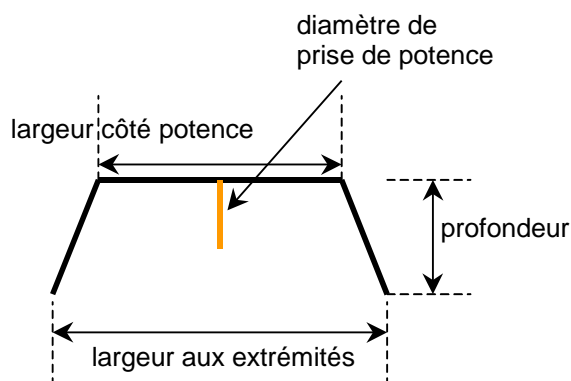

Cintres type « U »

Définition des cotes :

Caractéristiques des cintres :

	Flux	Toxy ZR	ICE bike
largeur côté potence	40 cm	42 cm	44 cm
largeur aux extrémités	55 cm	59 cm	53 cm
profondeur	30 cm	37 cm	33 cm
poignées incurvées	non	oui	oui
diamètre de prise de potence	25,4 mm	25,4 mm	22,2 mm
prix	26,40 €	44,60 €	28,30 €

	Bacchetta Giro / Strada	Bacchetta Corsa
largeur côté potence	42 cm	42 cm
largeur aux extrémités	55 cm	48 cm
profondeur	30 cm	30 cm
poignées incurvées	oui	oui
diamètre de prise de potence	25,4 mm	25,4 mm
prix	49,50 €	49,50 €